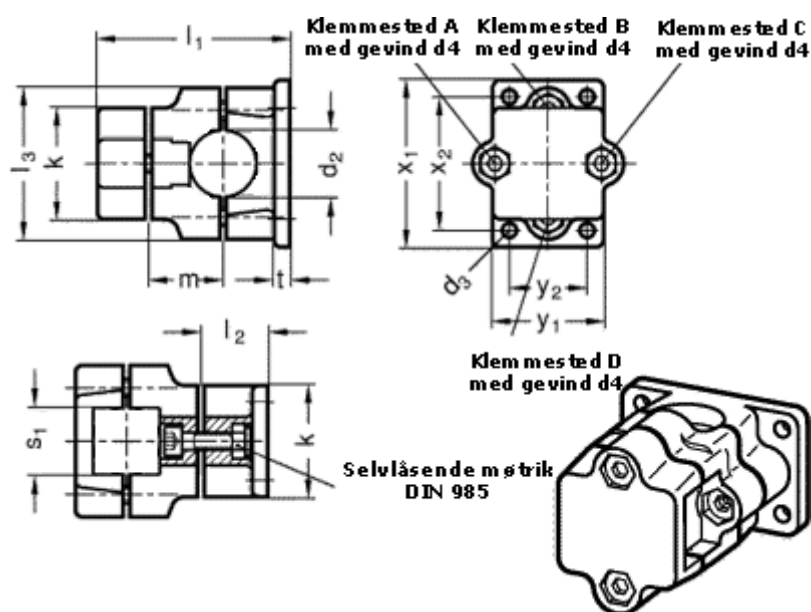

Varenummer: 20141V25B252BL  
 Beskrivelse: E+G Kryds m/flange  
 GN141-V25-B25-2-BL

## Mål

$d_2 = 25$	$s_1 = 25$
$d_3 = 7$	$t = 7$
$d_4 = M 8$	Vippehåndtag = GN 911-M 8-35 skal bestilles separat
$k = 50$	$x_1 = 75$
$l_1 = 89$	$x_2 = 60$
$l_2 = 30$	$y_1 = 50$
$l_3 = 68$	$y_2 = 35$
$m = 36$	